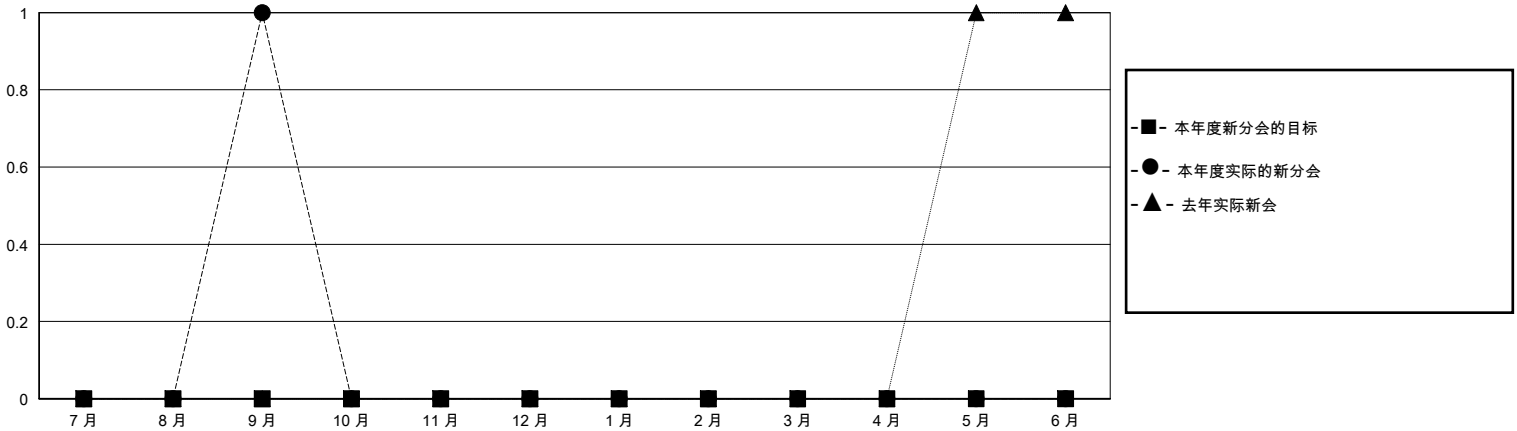

MONTHLY MEMBERSHIP PROGRESS REPORT

District 391

Results as of: 9/30/2024

GMT:

地点 CHINA

GMT宪章区

分会			
成果 2024-2025			
季	新分会目标	新会	会员流失的分会
7月/8月/9月	0	1	1
10月/11月/12月	0	0	0
1月/2月/3月	0	0	0
4月/5月/6月	0	0	0

位会员@每位须缴			
成果 2024-2025			
季	会员净增长目标	实际会员增长数	实际退会会员 (包括转会)
7月/8月/9月	0	81	10
10月/11月/12月	0	0	0
1月/2月/3月	0	0	0
4月/5月/6月	0	0	0

目标与实际新会累积

目标和实际会员累积

已取消的分会: 1	13 CLUBS OF 37 增添1位或以上的新会员	性别分布 男 404 (59.94%) 女 270 (40.06%)
放弃的会员 过世 0 分会已取消 0 其他 10 总计 10	点击这里取得累计会员数据	总计家庭单位会员数 0 支付减半会费的家庭会员 0