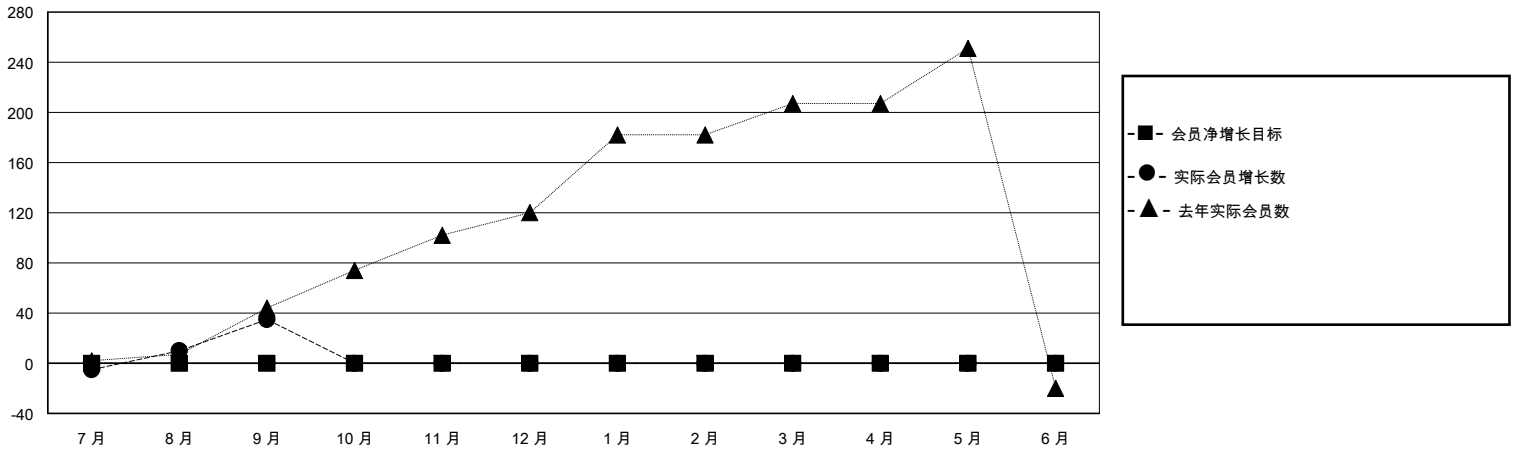

MONTHLY MEMBERSHIP PROGRESS REPORT

District 391

Results as of: 9/30/2024

GMT:

地点 CHINA

GMT宪章区

分会			
成果 2024-2025			
季	新分会目标	新会	会员流失的分会
7月/8月/9月	0	1	1
10月/11月/12月	0	0	0
1月/2月/3月	0	0	0
4月/5月/6月	0	0	0

位会员@每位须缴			
成果 2024-2025			
季	会员净增长目标	实际会员增长数	实际退会会员 (包括转会)
7月/8月/9月	0	81	10
10月/11月/12月	0	0	0
1月/2月/3月	0	0	0
4月/5月/6月	0	0	0

目标与实际新会累积

目标和实际会员累积

已取消的分会: 1	13 CLUBS OF 37 增添1位或以上的新会员	性别分布 男 404 (59.94%) 女 270 (40.06%)
放弃的会员 过世 0 分会已取消 0 其他 10 总计 10	点击这里取得累计会员数据	总计家庭单位会员数 0 支付减半会费的家庭会员 0